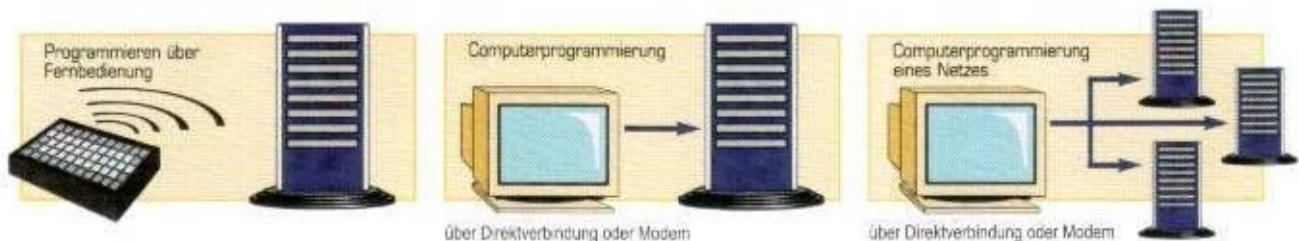

Display-Eigenschaften:

- elektronische Leuchtanzeige in VFGD-Technologie (Vacuum Fluorescent Gas Display)
- stehende oder blinkende Schrift in Klein- und Grossbuchstaben
- 11 Erscheinungseffekte
- Anzeige von Uhrzeit, Datum und Kalender im Klartext (Temperatur als Option)
- Speicher mit 90.000 Zeichen (600 Seiten), unterteilt in Programme und Meldungen
- 6 Monate speicherresident
- Programmzugriff durch Passwort geschützt
- Timer-Programmierung
- Möglichkeit, eine aus mehreren Programmen bestehende Meldung anzuzeigen
- Standard-Programmierung über mitgelieferte Infrarot-Fernbedienung

Abb.: Modell Elegance

Techn. Daten:

Displaymass:	220 x 420 x 55 mm (B x H x T)
Sockelmass:	315 x 30 x 220 mm (B x H x T)
Gewicht:	4 kg
Zeilenanzahl:	8
Zeichenfarbe:	blau, VFD Fluorescent Gas Display
Zeichen je Zeile:	16
Zeichenhöhe:	15 mm
Leseentfernung:	bis 8 m
Stromverbrauch:	ca. 25 Watt
Stromanschluss:	230 Volt

Modell Standard / Elegance

Preis: **1.790,- €** zzgl. MwSt. 16%

Zur Zeit im Angebot für 1.586,- €

PC-Steuersoftware **incl.** Win95/98/2000/XP
10 m Steuerkabel **incl.**
(für RS 232 - / optional für RS 422 - Schnittstelle)